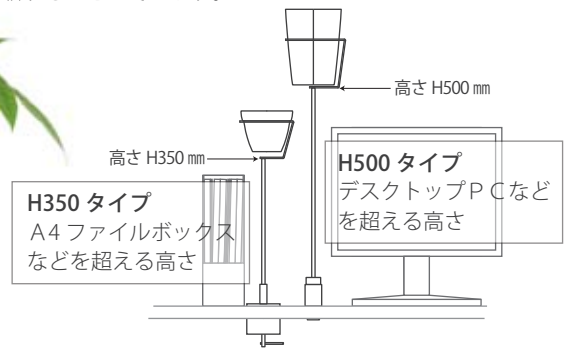

「コミュニケーションの喚起」

デスクに「グリーントーチ」を設置することで、グリーンを中心としたコミュニケーションが生まれます。また、グリーンが持つ様々な効能を働く環境で感じることができます。

※オフィスに限らず、店舗のカウンターや机等でもご使用いただけます。

「宙に浮くグリーンスタンド」

ご使用のデスクに簡単に取り付けすることができます。宙に浮かぶグリーンを設置することにより、簡単に空間イメージを一新することができます。

※H350/500は、卓上からスタンド部分までのサイズです。

「お好みで選べる鉢カラー」

付属の鉢は、角/丸タイプ共にカラーを選ぶことができます。ブランドカラーやお好みのカラーをお選び下さい。

角タイプ対応 (ミニキュービ)

サイズ：口径9cm×H18cm (PP製)
光沢：ホワイト/ブラック/スカーレット
マット：シルバー/チャコール/エスプレッソ/オレンジ
素材：ポリプロピレン (水耕栽培対応)

丸タイプ対応 (コココ)

サイズ：口径12cm×H10cm
カラー：ホワイト/ピーチ
ブラウン/レッド
素材：アクリル (二重成型品)

グリーンと鉢の組み合わせにより、無数のバリエーションが楽しめます。

「少スペースを実現するクランプ仕様」

クランプのみという最小限の設置サイズにより、卓上スペースを損なうことなく、グリーンを設置することができます。
※デスクの厚み等の仕様により、設置できない場合もあります。

[Z-A10] 基本仕様
卓上部位がスレンダーなタイプ
サイズ：W80mm×D40mm×H115mm
※下ネジ巻きパーツサイズ含まず

[Z-A15] スペシャル仕様
高級感のあるデザイン仕様
サイズ：W42mm×D66.2mm×H63.6mm
※上部パーツを回して設置できます。

【製品詳細】

商品名：グリーントーチ
品番：[角350/500] PPT-100-350/500
：[丸350/500] PPT-200-350/500
価格：レンタル基本月額料金 **¥1,000/月(税抜)**
サイズ：[角350] H480mm / [角500] H630mm × W140mm × D130mm
：[丸350] H450mm / [丸500] H590mm × W140mm × D130mm
※鉢を含まない本体のみのサイズです。
付属品：鉢、クランプ、ジョイントアルミパーツ
カラー：●ステンレス素材色
素材：ステンレス (ヘアライン仕上げ)
重量：[角/丸500] 160~150g、[角/丸350] 125~135g ※クランプ、鉢含まず