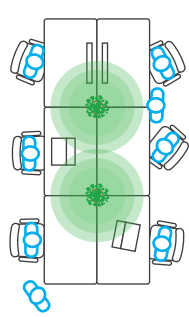

～空間を一新する省スペースグリーンスタンド～

デスクに浮かぶグリーンシンボル

[実用新案取得済]

Green Lorch

【デスクセンタースタンド・グリーントーチ】

これまでオフィスのグリーンは、働く人の視野に入らない窓際や隅にありました。「グリーントーチ」は、デスクにグリーンを浮かべることで、グリーンを人に近づけ、グリーンが持つリラックス効果や視覚疲労回復効果など、様々な効能が発揮されると共に、無機質な空間を柔らかく温かみのある空間へと一新させることができます。また、空間に浮かんだグリーンを囲むことで、周囲のコミュニケーションを活性化させることができる、これまでにない全く新しいコンセプトのグリーンスタンドです。

「コミュニケーションの喚起」

デスクに「グリーントーチ」を設置することで、グリーンを中心としたコミュニケーションが生まれます。また、グリーンが持つ様々な効能を働く環境で感じることができます。

※オフィスに限らず、店舗のカウンターや机等でもご使用いただけます。

「宙に浮くグリーンスタンド」

ご使用のデスクに簡単に取り付けすることができます。宙に浮かぶグリーンを設置することにより、簡単に空間イメージを一新することができます。

※H350/500は、卓上からスタンド部分までのサイズです。

「お好みで選べる鉢カラー」

付属の鉢は、角/丸タイプ共にカラーを選ぶことができます。ブランドカラーやお好みのカラーをお選び下さい。

角タイプ対応 (ミニキュービ)

サイズ：口径9cm×H18cm (PP製)
光沢：ホワイト/ブラック/スカーレット
マット：シルバー/チャコール/エスプレッソ/オレンジ
素材：ポリプロピレン (水耕栽培対応)

丸タイプ対応 (コココ)

サイズ：口径12cm×H10cm
カラー：ホワイト/ピーチ
ブラウン/レッド
素材：アクリル (二重成型品)

グリーンと鉢の組み合わせにより、無数のバリエーションが楽しめます。

「少スペースを実現するクランプ仕様」

クランプのみという最小限の設置サイズにより、卓上スペースを損なうことなく、グリーンを設置することができます。
※デスクの厚み等の仕様により、設置できない場合もあります。

[Z-A10] 基本仕様
卓上部位がスレンダーなタイプ
サイズ：W80mm×D40mm×H115mm
※下ネジ巻きパーツサイズ含まず