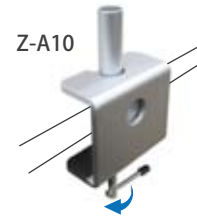

※H350/500は、卓上からスタンド部分までのサイズです。

「お好みで選べる鉢カラー」

付属の鉢は、角/丸タイプ共にカラーを選ぶことができます。ブランドカラーやお好みのカラーをお選び下さい。

角タイプ対応 (ミニキュービ)

サイズ：口径9cm×H18cm (PP製)
光沢：ホワイト/ブラック/スカーレット
マット：シルバー/チャコール/エスプレッソ/オレンジ
素材：ポリプロピレン (水耕栽培対応)

丸タイプ対応 (コココ)

サイズ：口径12cm×H10cm
カラー：ホワイト/ピーチ
ブラウン/レッド
素材：アクリル (二重成型品)

グリーンと鉢の組み合わせにより、無数のバリエーションが楽しめます。

「少スペースを実現するクランプ仕様」

クランプのみという最小限の設置サイズにより、卓上スペースを損なうことなく、グリーンを設置することができます。
※デスクの厚み等の仕様により、設置できない場合もあります。

[Z-A10] 基本仕様
卓上部位がスレンダーなタイプ
サイズ：W80mm×D40mm×H115mm
※下ネジ巻きパーツサイズ含まず