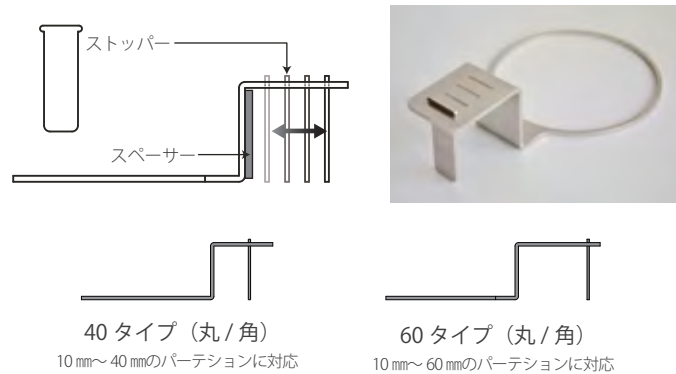

質感の良いステンレスヘアライン材を使用し、室内のインテリア性を崩すことなく、グリーンを楽しむことができます。

「さまざまなパーティションに対応」

ストッパーを上部穴に差し込むこと、スペーサーによる微調整により、様々なサイズのパーティションに対応できます。

「お好みで選べる鉢カラー」

付属の鉢は、角/丸タイプ共にカラーを選ぶことができます。ブランドカラーやお好みのカラーをお選びください。

角タイプ対応 (ミニキュービ)

サイズ：口径9cm×H18cm (PP製)
光沢：ホワイト/ブラック/スカーレット
マット：シルバー/チャコール/エスプレッソ/オレンジ

丸タイプ対応 (コッコ)

サイズ：口径12cm×H10cm (アクリル製)
カラー：ホワイト/ビーチ/ブラウン/レッド

グリーンと鉢の組み合わせにより、無数のバリエーションが楽しめます。

【製品詳細】

商品名：グリーンフープ (パーティションスタンド)
品番：[角] | 40mm：PPW-100-40 / 60mm：PPW-100-60
 [丸] | 40mm：PPW-200-40 / 60mm：PPW-200-60
価格：レンタル基本月額料金 **¥700/月(税抜)**
サイズ：[角] (40mm) W167.5mm / (60mm) W187.5mm × D96mm × H50mm
 [丸] (40mm) W189.5mm / (60mm) W209.5mm × D117mm × H50mm
※鉢を含まない本体のみのサイズです。
付属品：スペーサー (発泡ポリスチレン)
カラー：●ステンレス素材色
素材：ステンレス (ヘアライン仕上げ)
重量：[40mm角/丸] / 140g、[60mm角/丸] / 156g (鉢含まず)