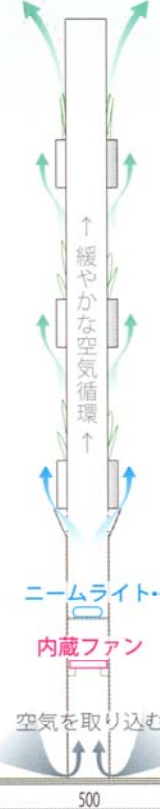

植物とニームの空気清浄効果

パネル内部から緩やかな空気の流れと香りが出ます。