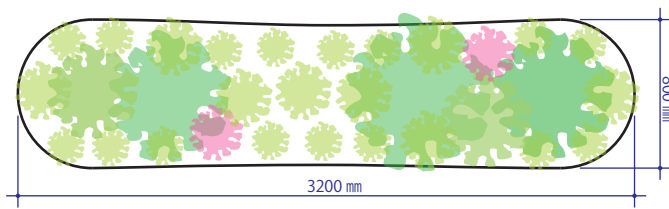

## それは、小さな森づくり

大きな空間から小さな空間まで、空間の中心から壁際やデッドスペースまで、ここにしかない特別な室内緑化システムが、「小さな森シリーズ・グリーバ」です。

【Sサイズ(春)】  
¥10,000/月(税抜)

【Mサイズ(秋)】  
¥30,000/月(税抜)

【Lサイズ(夏)】  
¥50,000/月(税抜)