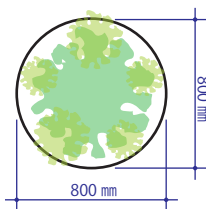

## それは、小さな森づくり

大きな空間から小さな空間まで、空間の中心から壁際やデッドスペースまで、ここにしかない特別な室内緑化システムが、「小さな森シリーズ・グリーバ」です。

【Sサイズ(春)】  
¥10,000/月(税抜)

【Mサイズ(秋)】  
¥30,000/月(税抜)

【Lサイズ(夏)】  
¥50,000/月(税抜)