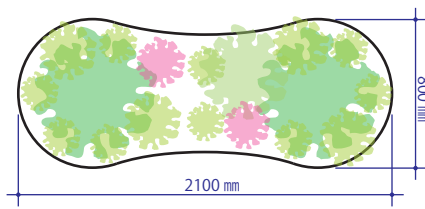

## それは、小さな森づくり

大きな空間から小さな空間まで、空間の中心から壁際やデッドスペースまで、ここにしかない特別な室内緑化システムが、「小さな森シリーズ・グリーバ」です。

【Sサイズ(春)】  
¥10,000/月(税抜)

【Mサイズ(秋)】  
¥30,000/月(税抜)

【Lサイズ(夏)】  
¥50,000/月(税抜)